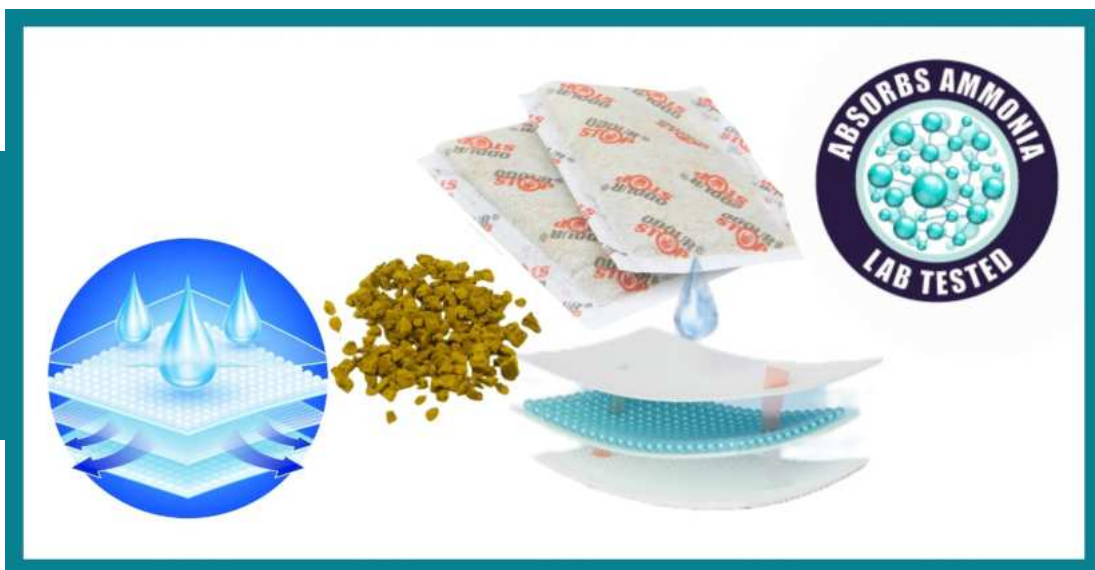

Articolo destinato alle donne in gravidanza che preparano il corredino da portare in ospedale, dove sono richiesti i cambi del neonato in buste trasparenti. Il prodotto è utilizzato anche dalle mamme alle quali all'asilo nido vengono richiesti i cambi dei propri bimbi. L'articolo consta di un kit di 6 bustine trasparenti con cursore, relative etichette adesive e pennarello indelebile col quale scrivere il nome ed il giorno.

Ogni filtro garantisce 30 giorni di protezione contro i cattivi odori, è ideale per mangiapannolini di tutte le marche. La sua praticità non si limita ai mangiapannolini, **può essere facilmente installato in tutte le pattumiere, dalla raccolta dell'organico al cestino del bagno**, riducendo immediatamente gli odori sgradevoli e contribuendo ad un ambiente più sano, migliorando la qualità dell'aria a beneficio di tutta la famiglia.

La confezione singola permette di testarne l'efficacia o di averne sempre una scorta a portata di mano, offrendo una soluzione pratica e immediata per la gestione degli odori.

Appositamente progettato per assorbire e neutralizzare gli odori provenienti dai pannolini e dai gas di ammoniaca che essi producono. Questa formula tecnologicamente avanzata è 25 volte più efficace dei tradizionali filtri a carbone attivo e non contiene sostanze chimiche o profumi nocivi.