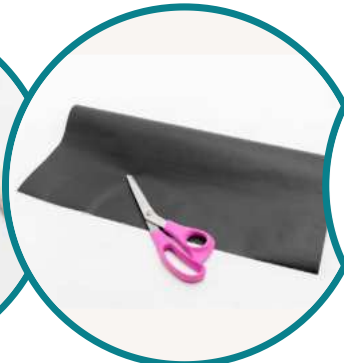

LAVAGNA NERA AUTOADESIVA

Incluso set di gessetti da 5 pezzi:

2 x bianco

1 x blu

1 x rosso

1 x giallo

45x200 cm

Fornita in un pratico espositore da 32 pz.

LAVAGNA AUTOADESIVA

CODICE PRODOTTO: LAVAGNA